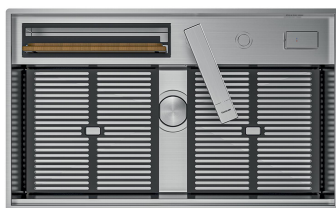

Filotop

FT

SPT

Sottotop

GALERÍA

EL PAQUETE INCLUYE

Rejilla Black
8100 618

Tabla de corte de madera Iroko
8643 117