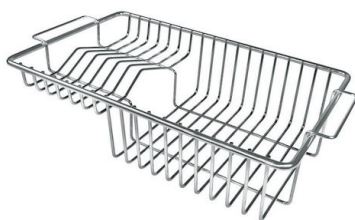

Rejilla portaplatos inox
8100 305