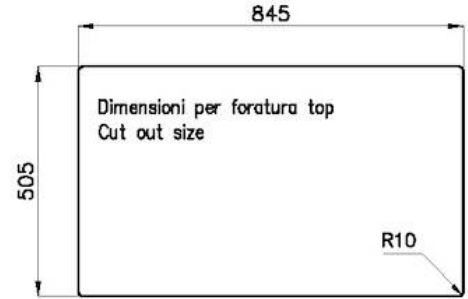

Foster cepillado

Base 90 cm

Anchura 86 cm

Dimensiones 860 x 520 mm

Medida de la cubeta 830 x 350 mm

Hueco de encastre Ver hoja de datos técnicos

Dotaciones estándar Soportes de fijación, junta, desagüe, rebosadero y sifón, Caja de embalaje

8100 618 (in dotazione/supplied with sink)

3780 000 **Level "in trough"/Livello "canale"**

Compatible accessories/Accessori compatibili:

8151 004

8100 618
POSIZIONATA A FILO VASCA / EDGE POSITIONING

8100 618
POSIZIONATA SUL FONDO / BOTTOM POSITIONING

Filotop

FT

SPT

Sottotop

GALERÍA

EL PAQUETE INCLUYE

Rejilla Black
8100 618

Tabla de corte de madera Iroko
8643 117