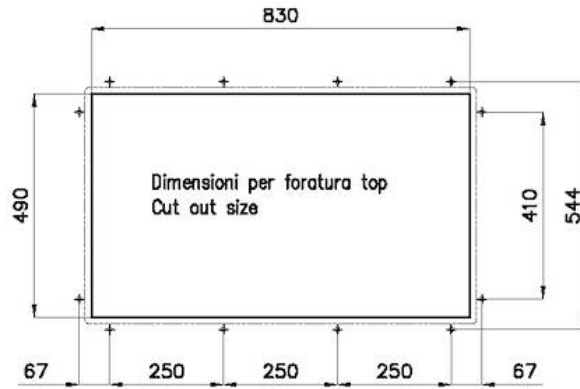

Foster cepillado

Base 90 cm

Anchura 86 cm

Dimensiones 860 x 520 mm

Medida de la cubeta 830 x 350 mm

Hueco de encastre Ver hoja de datos técnicos

Dotaciones estándar Soportes de fijación, junta, desagüe, rebosadero y sifón, Caja de embalaje

8100 618 (in dotazione/supplied with sink)

3780 000 **Level "in trough"/Livello "canale"**

Compatible accessories/Accessori compatibili:

8151 004

8100 618
POSIZIONATA A FILO VASCA / EDGE POSITIONING

8100 618
POSIZIONATA SUL FONDO / BOTTOM POSITIONING

Filotop

FT

SPT

Sottotop

GALERÍA

EL PAQUETE INCLUYE

Rejilla Black
8100 618

Tabla de corte de madera Iroko
8643 117