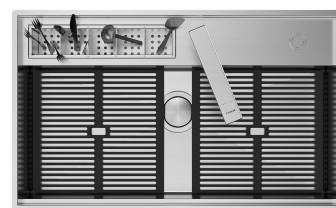

DESAGÜE 3,5" BASKET

Desagüe grande de 3,5" equipado con el práctico tapón cestillo que impide el flujo de las partes sólidas en la alcantarilla.

POSIBILIDAD SEGUNDO / TERCER ORIFICIO

El fregadero se puede personalizar con la ejecución de orificios adicionales, especificados en fase de pedido, utilizables para monomandos de doble orificio, para desagües con mando a distancia o para la instalación de dispensadores para el jabón. Las posiciones se indican en los diseños con orificios por una línea discontinua.

Filotop

FT

SPT

Sottotop

GALERÍA

EL PAQUETE INCLUYE

Rejilla Black
8100 618

Tabla de corte de madera Iroko
8643 117