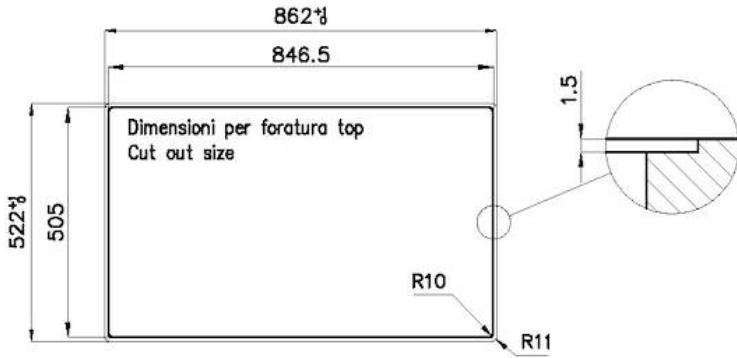

Foster cepillado

Base 90 cm

Anchura 86 cm

Dimensiones 860 x 520 mm

Medida de la cubeta 830 x 350 mm

Hueco de encastre Ver hoja de datos técnicos

Dotaciones estándar Soportes de fijación, junta, desagüe, rebosadero y sifón, Caja de embalaje

8100 618 (in dotazione/supplied with sink)

3780 000 **Level "in trough"/Livello "canale"**

Compatible accessories/Accessori compatibili:

8151 004

8100 618
POSIZIONATA A FILO VASCA / EDGE POSITIONING

8100 618
POSIZIONATA SUL FONDO / BOTTOM POSITIONING

Filotop

FT

SPT

Sottotop

GALERÍA

EL PAQUETE INCLUYE

Rejilla Black
8100 618

Tabla de corte de madera Iroko
8643 117